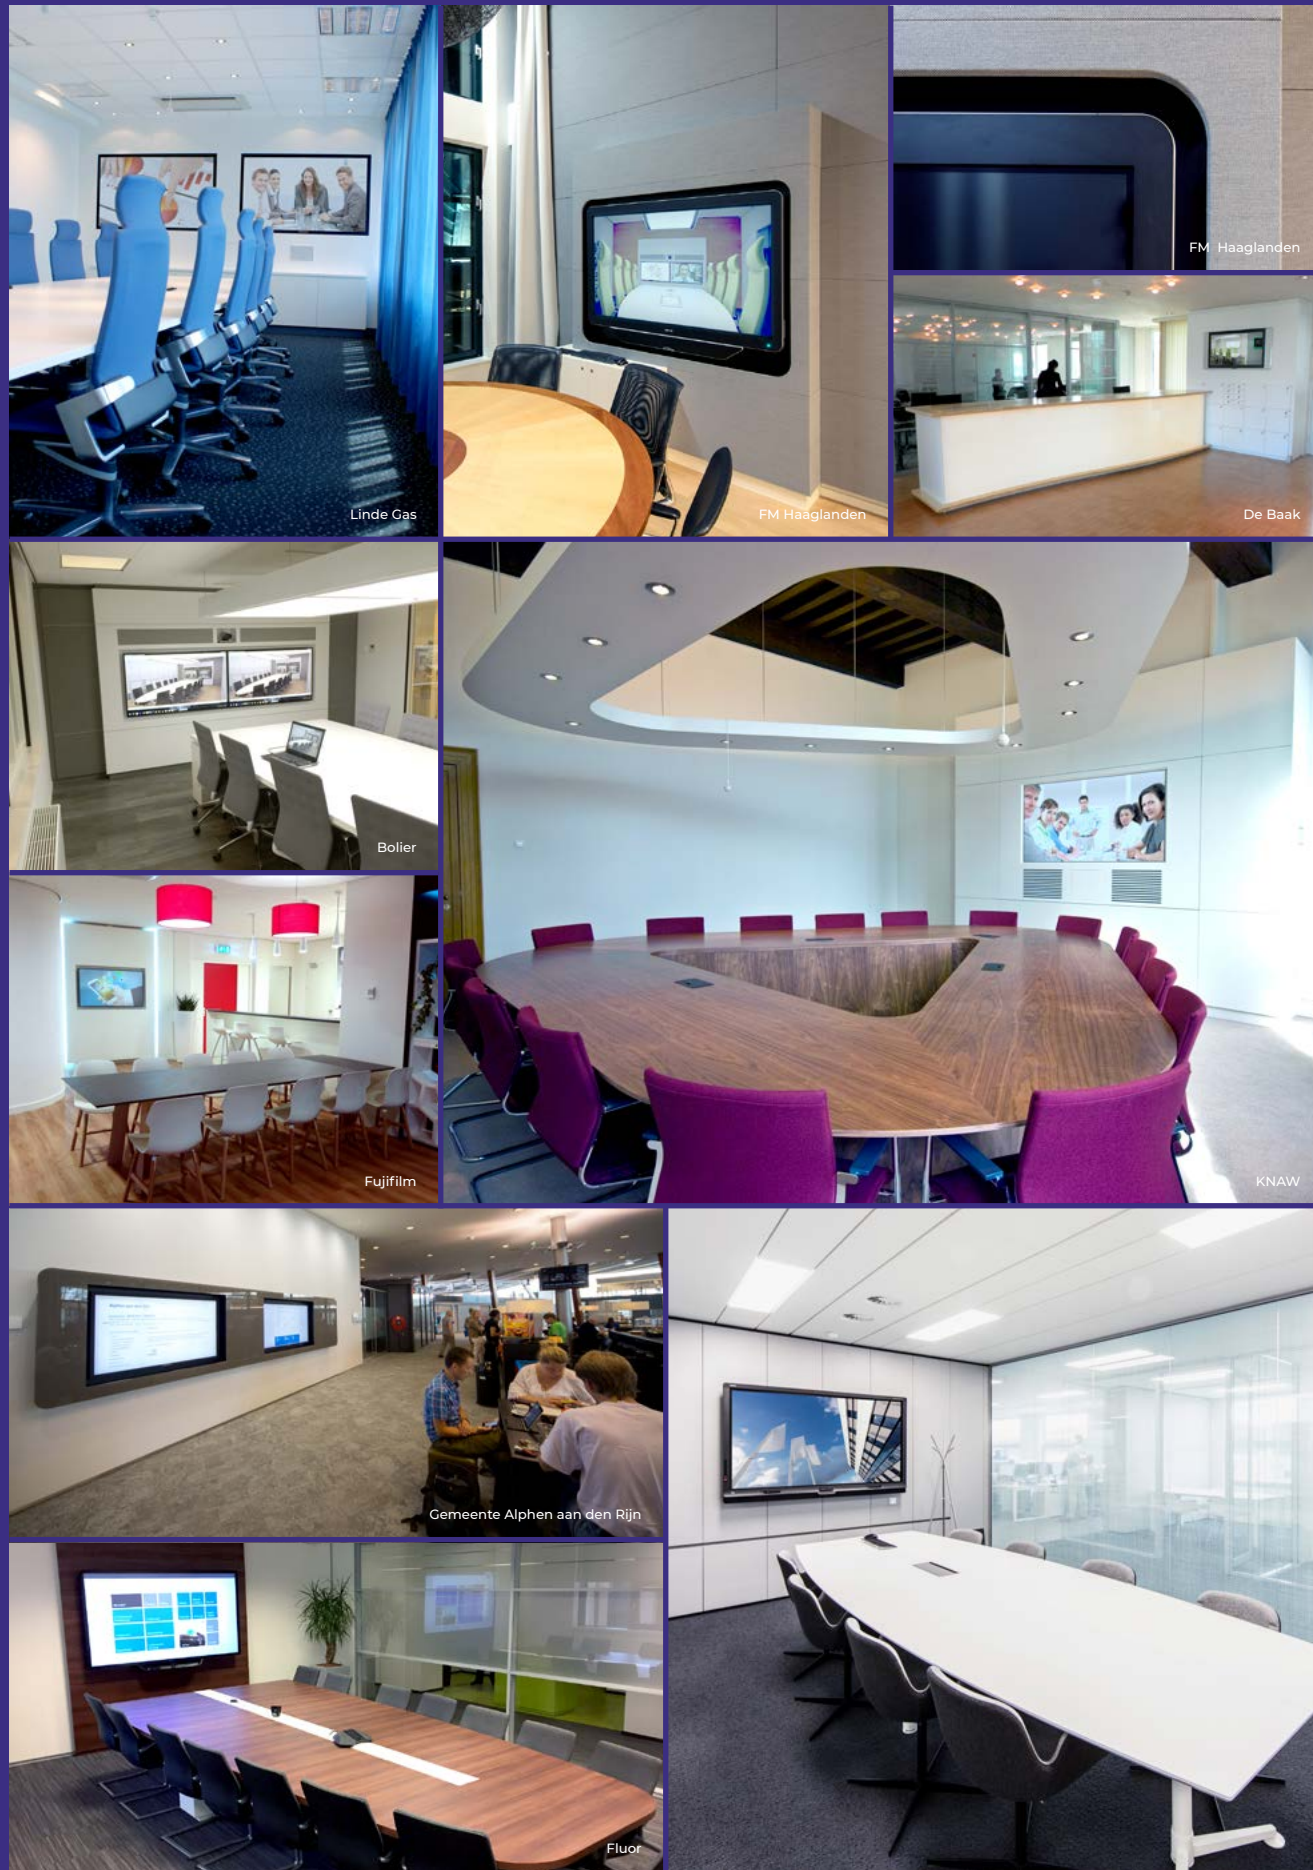

WE
BREATHE
TECHNO-
LOGY