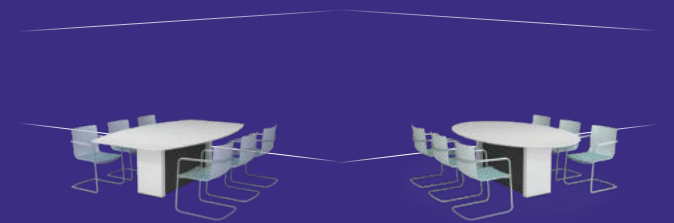

VISIONWALL

Een bijzonder fraaie en op maat gemaakte “voorzetswand” waarmee u uw flatscreen display(s) naadloos in uw interieur integreert. Deze voorzetwanden zijn te leveren voor iedere formaat display én voor videowalls, waarbij meerdere schermen aan elkaar zijn gekoppeld. Uiteraard zijn er kabelgoten en/of 230-volt voorzieningen in de VisionWall geïntegreerd en is het mogelijk de Wall uit te breiden met een stijlvol 19” rack voor uw randapparatuur – zoals uw videoconferentie systeem, blu-ray speler, vaste PC en/of audio versterker. Natuurlijk prachtig afgewerkt in één stijl.

VisionTable zijn de aansluitpunten stijlvol geïntegreerd en is er plaats voor slimme bediening van de audiovisuele apparatuur. Ook over de vorm is goed nagedacht. Zo zorgt de speciale vorm ervoor dat bij een videoconferentie alle deelnemers zichtbaar zijn en iedereen goed zicht heeft op het scherm vanaf de gewone tafelpositie. Iets wat gebruikers enorm waarderen.

VISIONFRAME

De VisionFrame is net als de VisionWall een strakke op maat gemaakte voorzetwand. Waar de VisionWall geschikt is voor een enkel scherm is de VisionFrame speciaal voor de integratie van videowalls in een ruimte. Daarbij maakt het niet uit of het een wall is van vier keer een 40 inch scherm, 6 keer een 32 inch scherm of zelfs 9 keer een 60 inch display. Voor iedere videowall is een geschikt frame. Naar wens kan het scherm uitgebreid worden met geïntegreerde luidsprekers of een 19" rack voor uw randapparatuur.

BIS|Econocom, Meeting Experience

VisionFrame variaties

BIS|Econocom, Touch Experience Center

VisionTable variaties

Visionline

OFFICE EXPERIENCE

VISIONTABLE HIGH

Dit innovatieve totaalconcept met geïntegreerd (touch) display biedt een prachtige oplossing om kort, flexibel en interactief te overleggen en ideeën uit te wisselen. Standaard geeft de presentatie op het grote, heldere LED scherm interne/externe informatie, nieuws, weer en