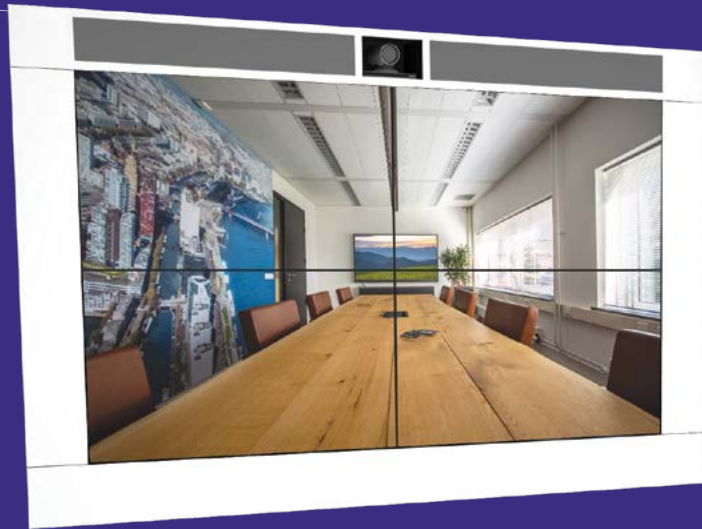

VISIONWALL

Een bijzonder fraaie en op maat gemaakte “voorzetswand” waarmee u uw flatscreen display(s) naadloos in uw interieur integreert. Deze voorzetwanden zijn te leveren voor iedere formaat display én voor videowalls, waarbij meerdere schermen aan elkaar zijn gekoppeld. Uiteraard zijn er kabelgoten en/of 230-volt voorzieningen in de VisionWall geïntegreerd en is het mogelijk de Wall uit te breiden met een stijlvol 19” rack voor uw randapparatuur – zoals uw videoconferentie systeem, blu-ray speler, vaste PC en/of audio versterker. Natuurlijk prachtig afgewerkt in één stijl.

Damen Shipyards

VisionWall variaties

VISIONCUBE

De VisionCube biedt een stijlvolle mogelijkheid om uw randapparatuur in de buurt van uw beeldrager (LCD/LED scherm of projectieoplossing) op te bergen. Dit praktische meubeltje wordt aan uw muur bevestigd en de kabels naar uw display of projector worden slim weggewerkt. U kunt alle gewenste bronnen in de VisionCube uit het zicht – en toch onder handbereik – opbergen. Daarnaast kunt u centraal uw apparatuur bedienen dankzij het in de VisionCube geïntegreerde bedieningspaneel.

LRCB

VisionCube variaties

VISIONTABLE

De vergadertafel is heel belangrijk in een vergaderruimte en draagt in grote mate bij aan de efficiëntie en de sfeer in een ruimte. Naast de grootte van de tafel zijn het uiterlijk, de vorm, geïntegreerde techniek en het aantal personen dat aan de tafel kan plaatsnemen belangrijk. In de

VisionTable zijn de aansluitpunten stijlvol geïntegreerd en is er plaats voor slimme bediening van de audiovisuele apparatuur. Ook over de vorm is goed nagedacht. Zo zorgt de speciale vorm ervoor dat bij een videoconferentie alle deelnemers zichtbaar zijn en iedereen goed zicht heeft op het scherm vanaf de gewone tafelpositie. Iets wat gebruikers enorm waarderen.