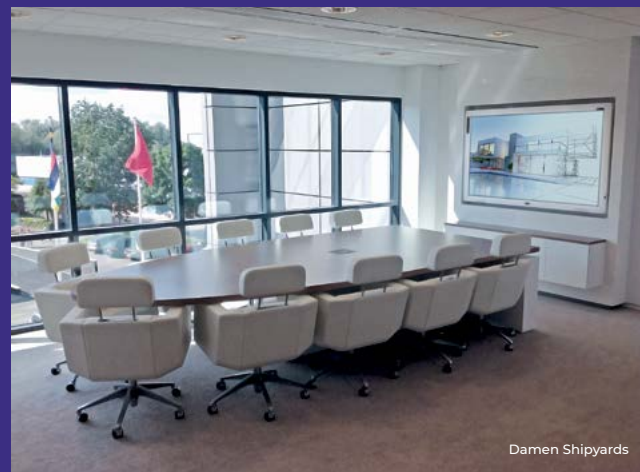

WE
LOVE
DESIGN

▼ **isiononline**

VisionLine Meubilair ontworpen vanuit onze ervaring

De BIS|Econocom interieurarchitecten hebben een lijn prachtige vergadertafels, multimedia-wanden, (samen)werkplekken en ondersteunend meubilair ontworpen: de VisionLine. Deze lijn meubilair is ontworpen op basis van praktijkervaringen en met de visie om audiovisuele faciliteiten en interieur optimaal op elkaar af te stemmen. Alle meubels hebben dan ook als gemeenschappelijke kenmerken dat ze doordachte kabeldoorvoer hebben, voorzien zijn de benodigde ventilatie openingen en beschikken over geïntegreerde audiovisuele techniek, slimme bedieningssystemen en aansluitpunten. Uiteraard is de afwerking van deze meubels geheel af te stemmen op uw wensen.

VISIONWALL

Een bijzonder fraaie en op maat gemaakte “voorzetswand” waarmee u uw flatscreen display(s) naadloos in uw interieur integreert. Deze voorzetwanden zijn te leveren voor iedere formaat display én voor videowalls, waarbij meerdere schermen aan elkaar zijn gekoppeld. Uiteraard zijn er kabelgoten en/of 230-volt voorzieningen in de VisionWall geïntegreerd en is het mogelijk de Wall uit te breiden met een stijlvol 19” rack voor uw randapparatuur – zoals uw videoconferentie systeem, blu-ray speler, vaste PC en/of audio versterker. Natuurlijk prachtig afgewerkt in één stijl.

VisionTable zijn de aansluitpunten stijlvol geïntegreerd en is er plaats voor slimme bediening van de audiovisuele apparatuur. Ook over de vorm is goed nagedacht. Zo zorgt de speciale vorm ervoor dat bij een videoconferentie alle deelnemers zichtbaar zijn en iedereen goed zicht heeft op het scherm vanaf de gewone tafelpositie. Iets wat gebruikers enorm waarderen.