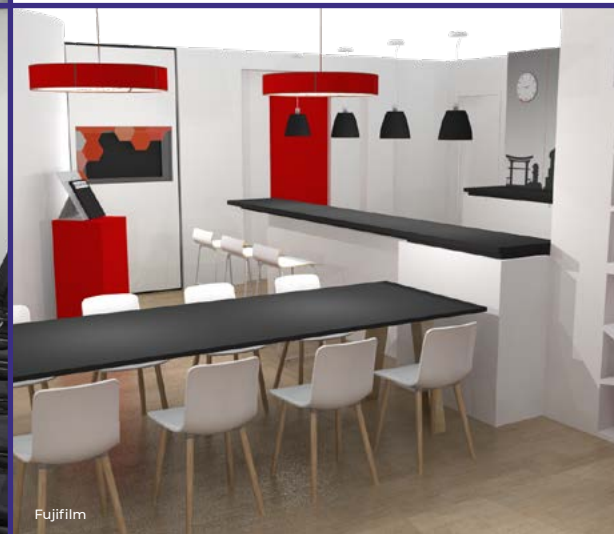

WE
LOVE
DESIGN

▼ **isiononline**

VisionLine Meubilair ontworpen vanuit onze ervaring

De BIS|Econocom interieurarchitecten hebben een lijn prachtige vergadertafels, multimedia-wanden, (samen)werkplekken en ondersteunend meubilair ontworpen: de VisionLine. Deze lijn meubilair is ontworpen op basis van praktijkervaringen en met de visie om audiovisuele faciliteiten en interieur optimaal op elkaar af te stemmen. Alle meubels hebben dan ook als gemeenschappelijke kenmerken dat ze doordachte kabeldoorvoer hebben, voorzien zijn de benodigde ventilatie openingen en beschikken over geïntegreerde audiovisuele techniek, slimme bedieningssystemen en aansluitpunten. Uiteraard is de afwerking van deze meubels geheel af te stemmen op uw wensen.

Meubilair voor de versterking van uw huisstijl Presenting your vision

U heeft de mogelijkheid om zelf zowel de uitvoering als de afwerking van het meubilair uit de VisionLine te bepalen; eventueel in overleg met een van onze interieurarchitecten. Gaat u voor een gespoten kleur naar keuze (hoogglans, zijdeglans of mat)? Of wilt u uw meubilair laten bekleden met een HPL, melamine of hout fineer? De VisionLine geeft u de mogelijkheid het meubilair te positioneren als eyecatcher, deze op te laten gaan in uw interieur of uw corporate identity ermee te versterken.

VISIONWALL

Een bijzonder fraaie en op maat gemaakte “voorzetswand” waarmee u uw flatscreen display(s) naadloos in uw interieur integreert. Deze voorzetwanden zijn te leveren voor iedere formaat display én voor videowalls, waarbij meerdere schermen aan elkaar zijn gekoppeld. Uiteraard zijn er kabelgoten en/of 230-volt voorzieningen in de VisionWall geïntegreerd en is het mogelijk de Wall uit te breiden met een stijlvol 19” rack voor uw randapparatuur – zoals uw videoconferentie systeem, blu-ray speler, vaste PC en/of audio versterker. Natuurlijk prachtig afgewerkt in één stijl.