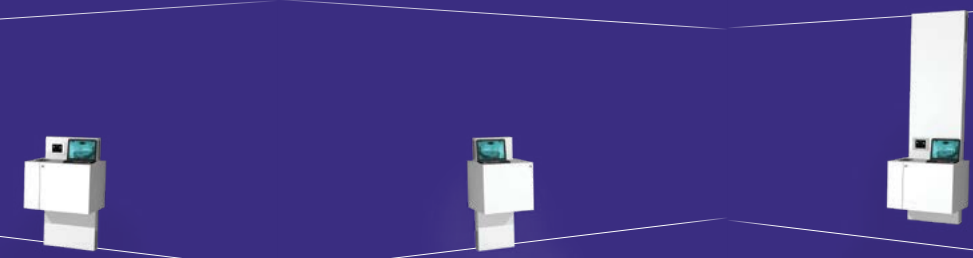

VisionCube variaties